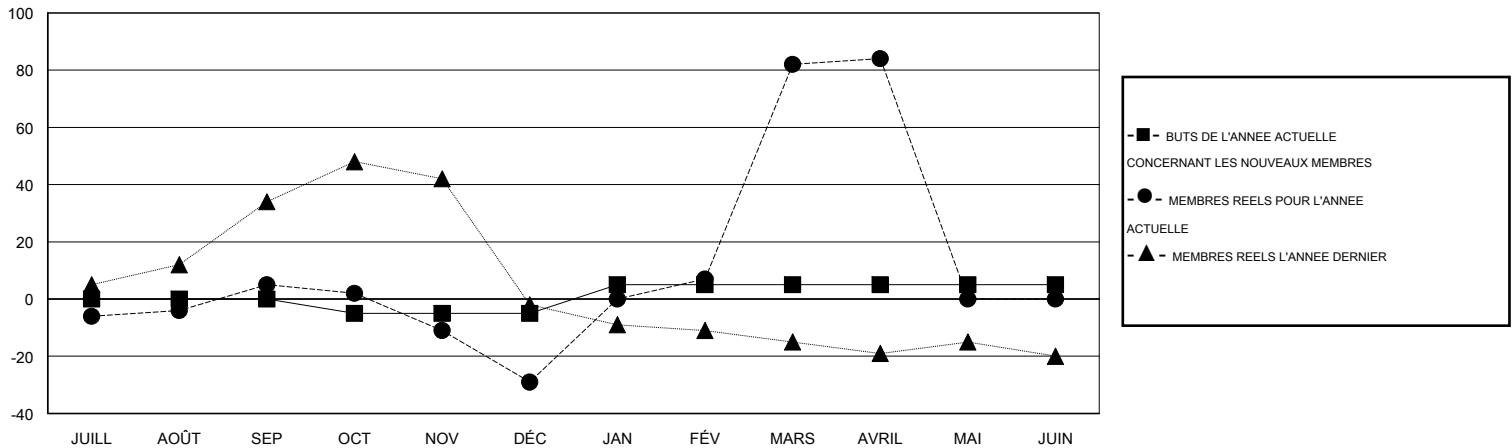

MONTHLY MEMBERSHIP PROGRESS REPORT

District 124

Results as of: 4/30/2016

GMT: MIKLOS HORVATH

LIEU ROMANIA

RC EME 4

Clubs					Membres				
RESULTATS POUR 2015-2016					RESULTATS POUR 2015-2016				
TRIMESTRE	BUT CONCERNANT LES NOUVEAUX CLUBS	NOUVEAUX CLUBS	CLUBS ANNULÉS	GAIN NET/PERTE NETTE	TRIMESTRE	BUT CONCERNANT LES NOUVEAUX MEMBRES	MEMBRES FONDATEURS ET NOUVEAUX AJOUTÉS	MEMBRES RADIÉS	GAIN NET/PERTE NETTE
JUILL/AOÛT/SEP	0	0	1	-1	JUILL/AOÛT/SEP	0	43	38	5
OCT/NOV/DÉC	1	0	0	0	OCT/NOV/DÉC	-5	13	47	-34
JAN/FÉV/MARS	1	5	0	5	JAN/FÉV/MARS	10	145	34	111
AVRIL/MAI/JUIN	2	0	0	0	AVRIL/MAI/JUIN	0	9	7	2

BUTS ET NOUVEAUX CLUBS REELS - CUMULATIF

BUTS ET MEMBRES REELS - CUMULATIF

CLUBS RADIÉS: 1

41 CLUBS OF 62 ONT AJOUTE 1 OU PLUSIEURS NOUVEAUX MEMBRES

DISTRIBUTION PAR SEXE

HOMME 754 (59.28%)
FEMME 518 (40.72%)