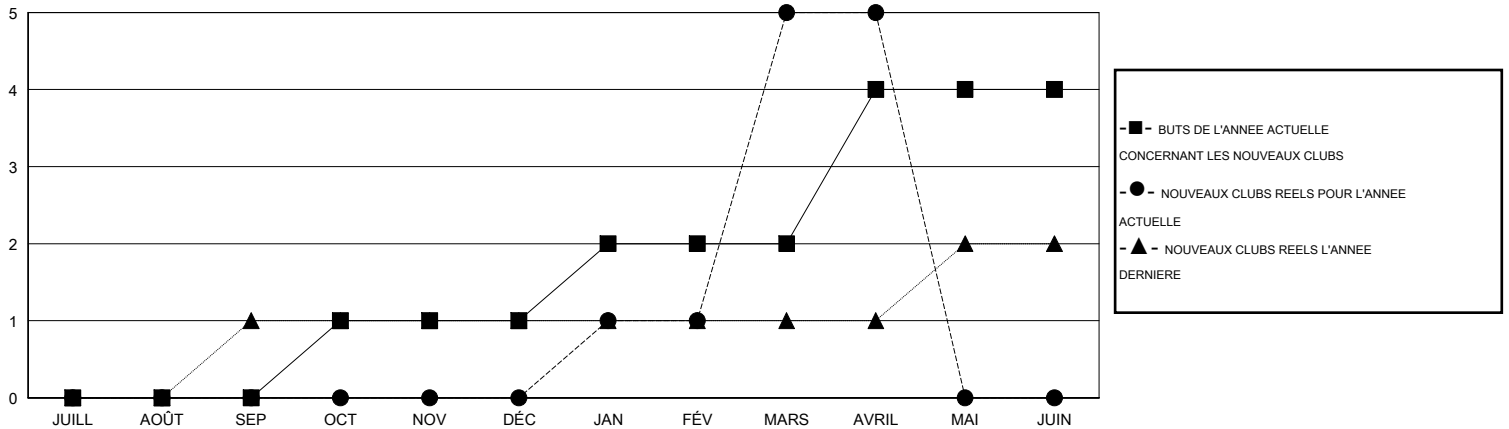

MONTHLY MEMBERSHIP PROGRESS REPORT

District 124

Results as of: 4/30/2016

GMT: MIKLOS HORVATH

LIEU ROMANIA

RC EME 4

Clubs					Membres				
RESULTATS POUR 2015-2016					RESULTATS POUR 2015-2016				
TRIMESTRE	BUT CONCERNANT LES NOUVEAUX CLUBS	NOUVEAUX CLUBS	CLUBS ANNULÉS	GAIN NET/PERTE NETTE	TRIMESTRE	BUT CONCERNANT LES NOUVEAUX MEMBRES	MEMBRES FONDATEURS ET NOUVEAUX AJOUTÉS	MEMBRES RADIÉS	GAIN NET/PERTE NETTE
JUILL/AOÛT/SEP	0	0	1	-1	JUILL/AOÛT/SEP	0	43	38	5
OCT/NOV/DÉC	1	0	0	0	OCT/NOV/DÉC	-5	13	47	-34
JAN/FÉV/MARS	1	5	0	5	JAN/FÉV/MARS	10	145	34	111
AVRIL/MAI/JUIN	2	0	0	0	AVRIL/MAI/JUIN	0	9	7	2

BUTS ET NOUVEAUX CLUBS REELS - CUMULATIF

BUTS ET MEMBRES REELS - CUMULATIF

CLUBS RADIÉS: 1

41 CLUBS OF 62 ONT AJOUTE 1 OU PLUSIEURS NOUVEAUX MEMBRES

DISTRIBUTION PAR SEXE

HOMME 754 (59.28%)
FEMME 518 (40.72%)